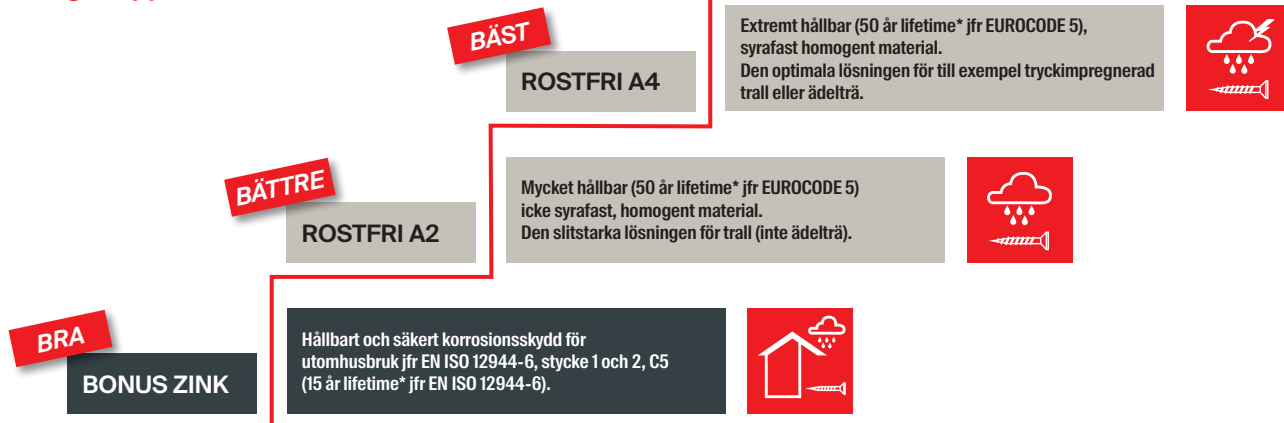

Användningstrappan

*) Notera att "lifetime" endast är en teknisk beskrivning av prestanda och inte innebär någon garanti. Alla krav som ställs på bakgrund av informationer relaterat till "lifetime" kommer därför avslås.