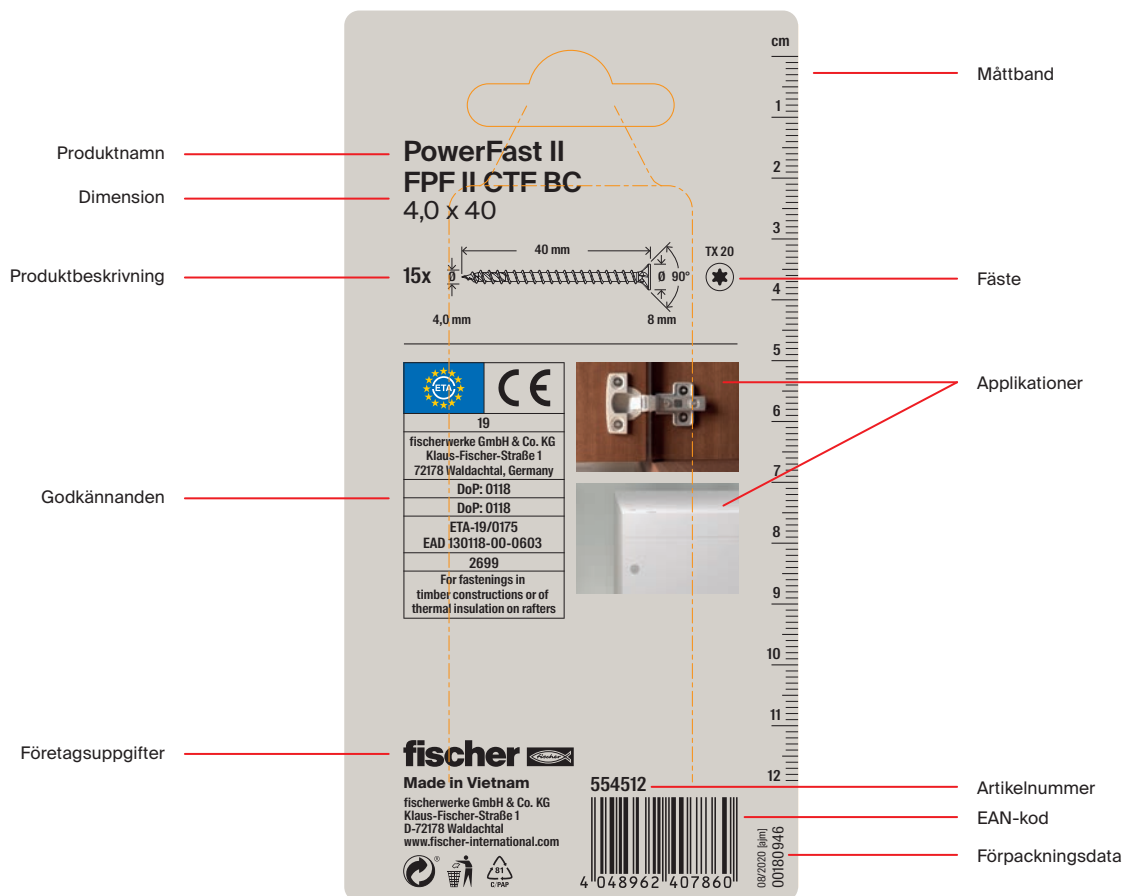

Kort-detaljer.

Framsida

Baksida